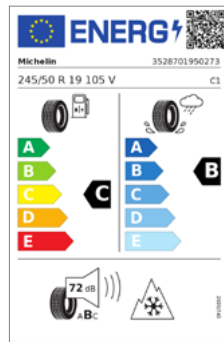

ENTDECKEN SIE UNSERE ANGEBOTE FÜR KOMPLETTRADSÄTZE. FÜR BMW iX3 (G08).

Bezeichnung	Aerodynamic 842 Jet Black uni, Michelin Pilot Alpin 5 SUV 245/50R19 105V XL
Teilenummer:	5A085B1
Menge:	4 Stück
UPE*:	790,00 EUR
Preis:	650,78 EUR
Betrag:	2.603,12 EUR